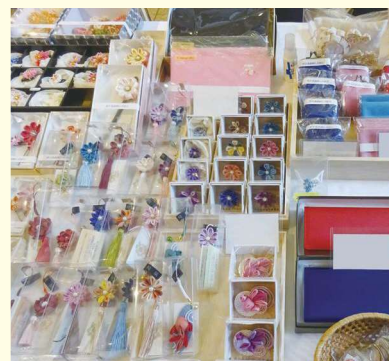

いいもの山形展 2024

山形県産工芸品等を一堂に集めた展示販売・制作体験会
より近くで「見て」「触れて」その魅力を再発見!

やっぱり

「やまがたのもの」
だよな。

10.27【日】.28【月】

10:00~16:00 10:00~15:00

会場 / 道の駅やまがた蔵王 樹氷ホール

※写真は全てイメージです。

■ 出店者一覧(五十音順)

- 実** 実演
- ワ** ワークショップ

県産品展示・販売

出店者による実演

ワークショップ開催

※ワークショップの参加には参加料が必要となる場合があります。

■ 両日出店

- アトリエジェムカフェ [ジュエリー]
- M木工 [木工品] **ワ**
ワークショップ:木製キーホルダーの絵付け 他
- 家具工房モク・木の家具ギャラリー [県産材の木工品] **実**
- 加藤木工 [木製雑貨] **ワ**
ワークショップ:ねこけし(ネコ型こけし)の絵付け体験
- カム口窯 [陶器・陶製アクセサリー・置物]
- 河内スリッパ [スリッパ(室内履き用)]
- 酒井木工所 [創業123年手作り木工品]
- (有)島田刃物製作所 [山形打刃物]
- 新庄亀綾織伝承協会 [絹織小物]
- 関川しな織協同組合 [しな織製品] **ワ** **実**
ワークショップ:コースター織り
- 仙太郎下駄工房 [下駄]